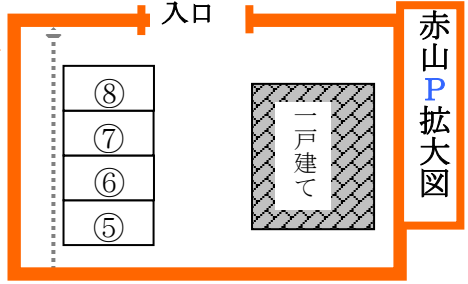

## ホテル雷鳥専用赤山駐車場

【住所】越谷市赤山本町 17-11

ホテル～赤山Pまで  
車…約3分 (赤い矢印で)  
徒歩…約7分 (点線で)